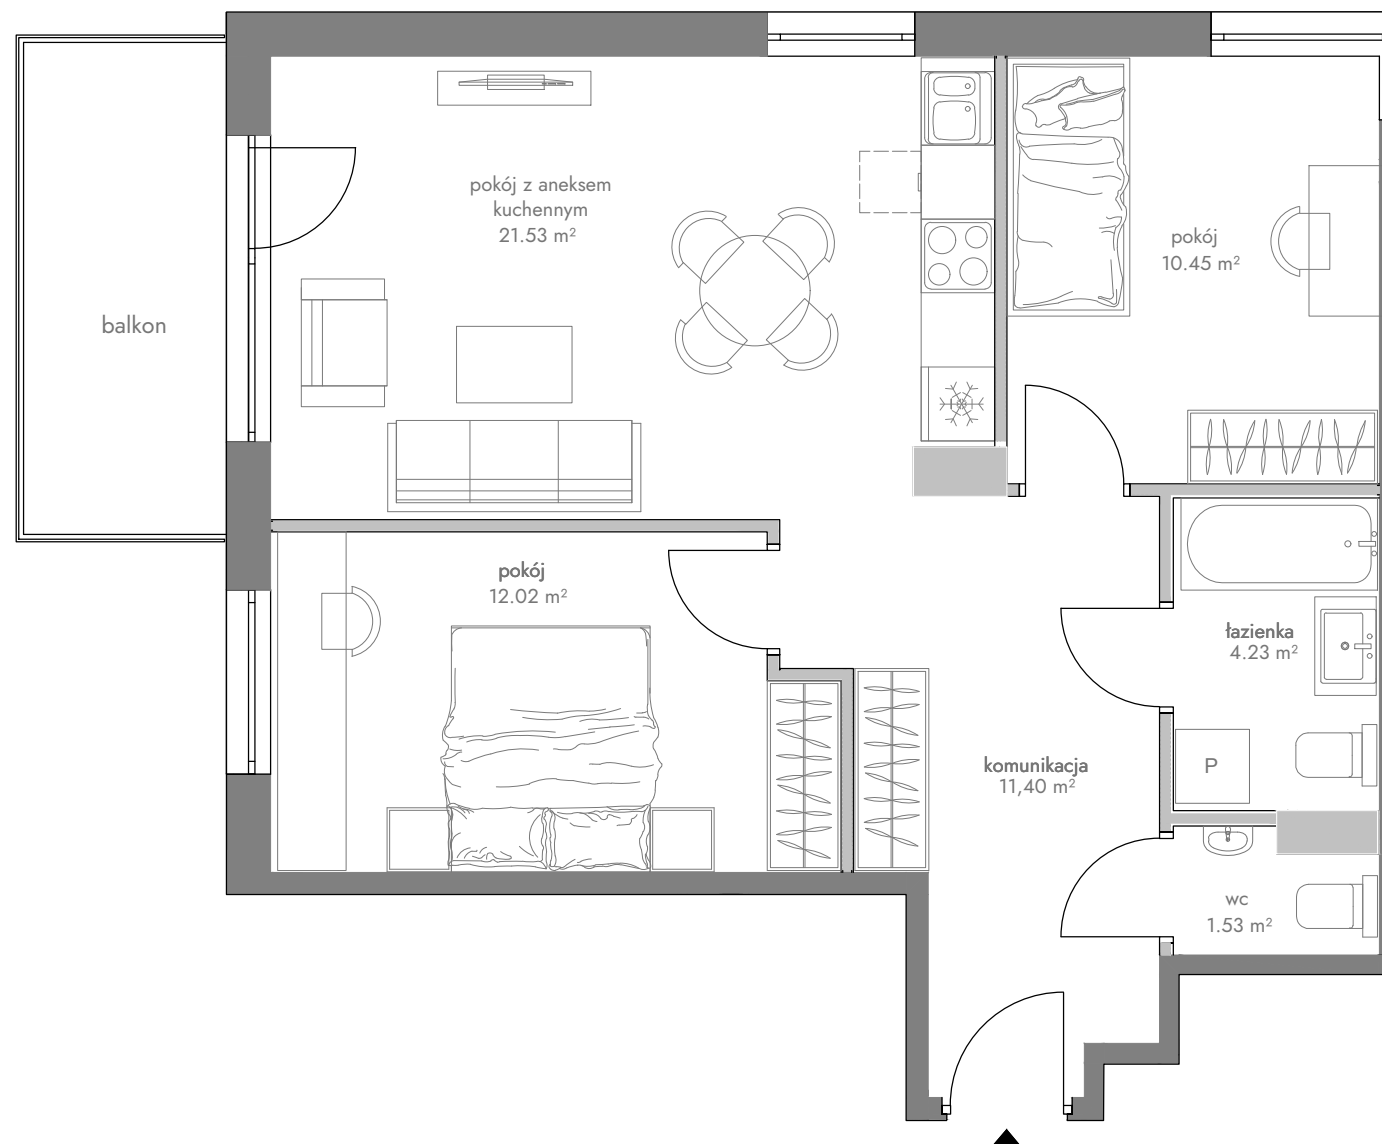

PLAN LOKALU Z RZUTEM KONDYGNACJI BUDYNKU

MIESZKANIE 23 | PIĘTRO 3 | POWIERZCHNIA 61.16 m²

MODDO

23 61.16 m²

komunikacja	11.40 m ²
łazienka	4.23 m ²
pokój z aneksem kuchennym	21.53 m ²
pokój	12.02 m ²
pokój	10.45 m ²
wc	1.53 m ²