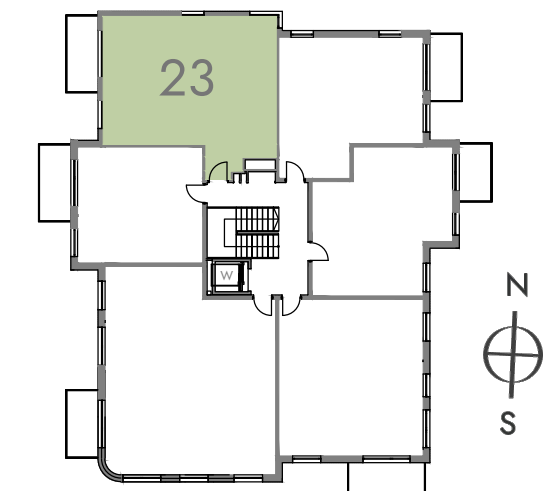

PLAN LOKALU Z RZUTEM KONDYGNACJI BUDYNKU

MIESZKANIE 23 | PIĘTRO 3 | POWIERZCHNIA 61.16 m²

MODDO

23 61.16 m²

komunikacja	11.40 m ²
łazienka	4.23 m ²
pokój z aneksem kuchennym	21.53 m ²
pokój	12.02 m ²
pokój	10.45 m ²
wc	1.53 m ²