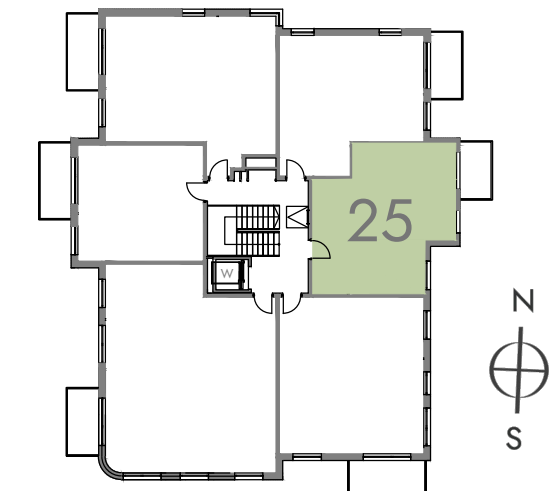

PLAN LOKALU Z RZUTEM KONDYGNACJI BUDYNKU

MIESZKANIE 25 | PIĘTRO 3 | POWIERZCHNIA 47.96 m²

MODDO

25 47.96 m²

komunikacja	8.25 m ²
łazienka	4.35 m ²
pokój z aneksem kuchennym	24.52 m ²
pokój	10.84 m ²

0 1 2 m

25	47.41 m ²
komunikacja	10.45 m ²
łazienka	4.35 m ²
pokój z aneksem kuchennym	16.09 m ²
pokój	10.09 m ²
pokój	6.43 m ²

0 1 2 m

**EKO
LAN**

al. Niepodległości 696, 81-853 Sopot
e-mail: biuro@ekolan.pl, www.ekolan.pl
tel. +48 58 555 14 55