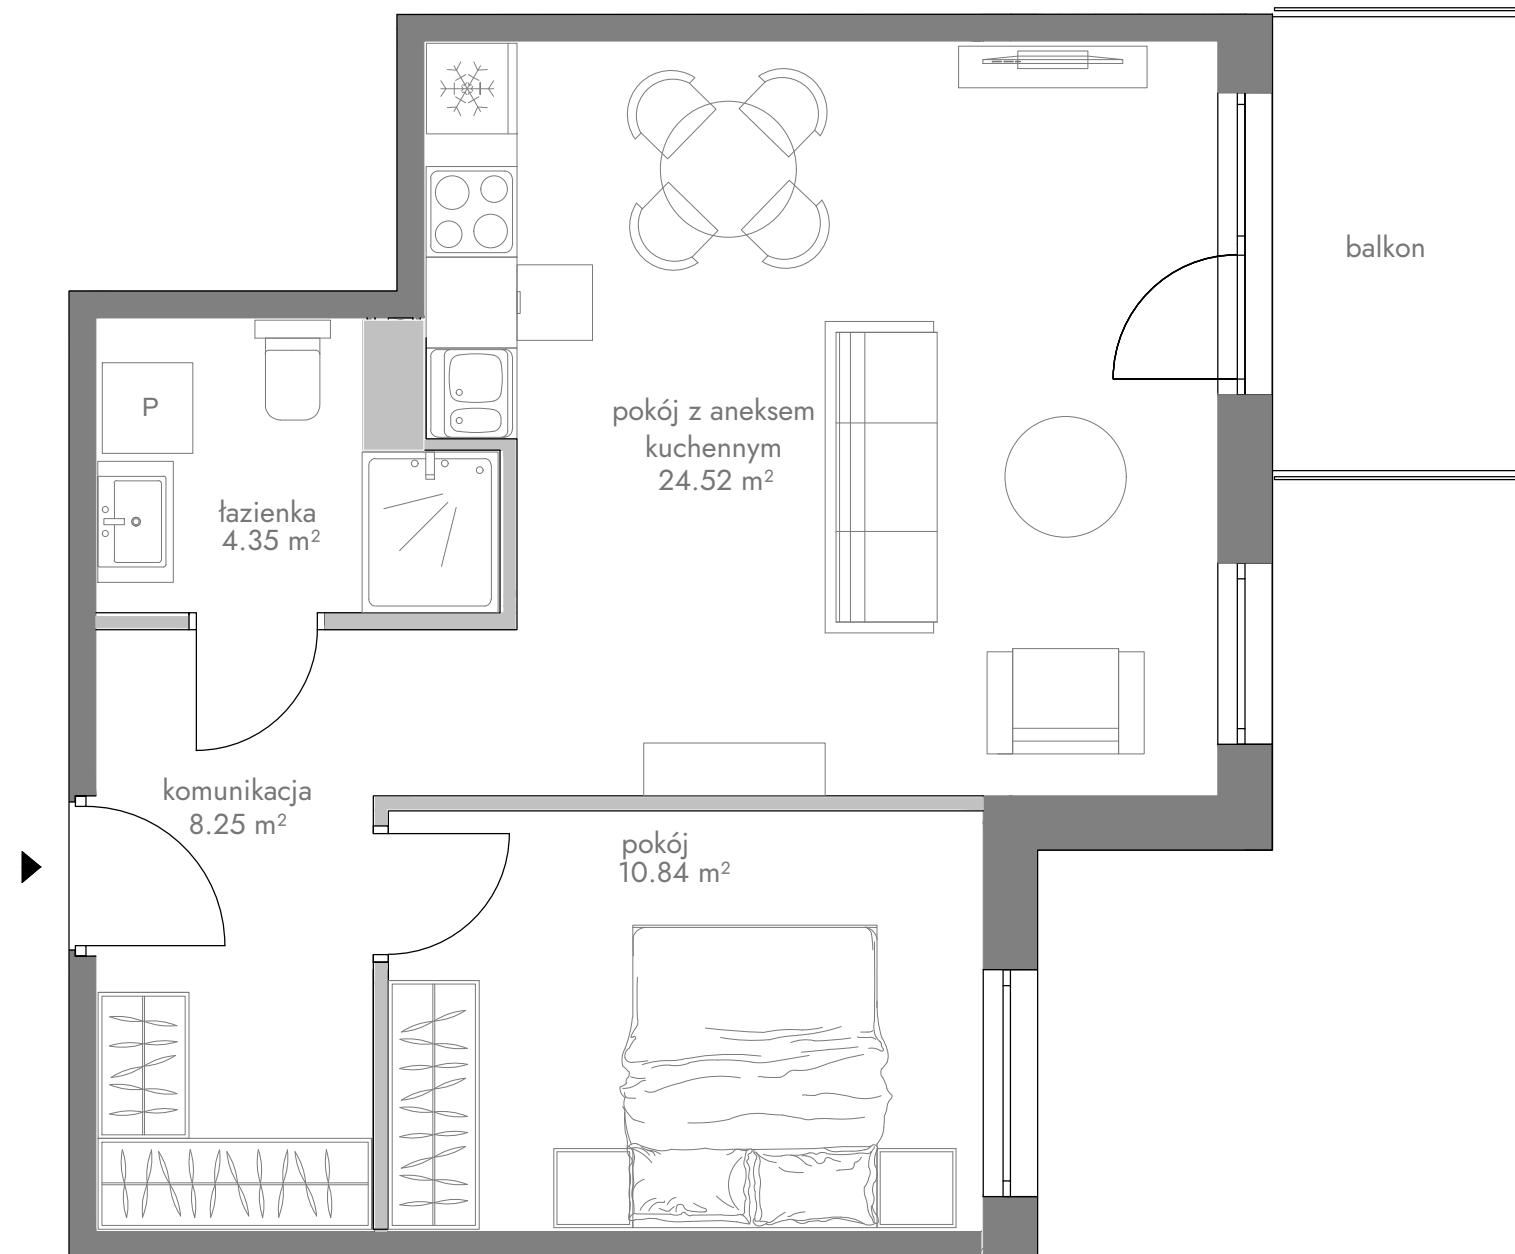

PLAN LOKALU Z RZUTEM KONDYGNACJI BUDYNKU

MIESZKANIE 25 | PIĘTRO 3 | POWIERZCHNIA 47.96 m²

MODDO

25 47.96 m²

komunikacja	8.25 m ²
łazienka	4.35 m ²
pokój z aneksem kuchennym	24.52 m ²
pokój	10.84 m ²

0 1 2 m

25	47.41 m ²
komunikacja	10.45 m ²
łazienka	4.35 m ²
pokój z aneksem kuchennym	16.09 m ²
pokój	10.09 m ²
pokój	6.43 m ²

0 1 2 m

**EKO
LAN**

al. Niepodległości 696, 81-853 Sopot
e-mail: biuro@ekolan.pl, www.ekolan.pl
tel. +48 58 555 14 55