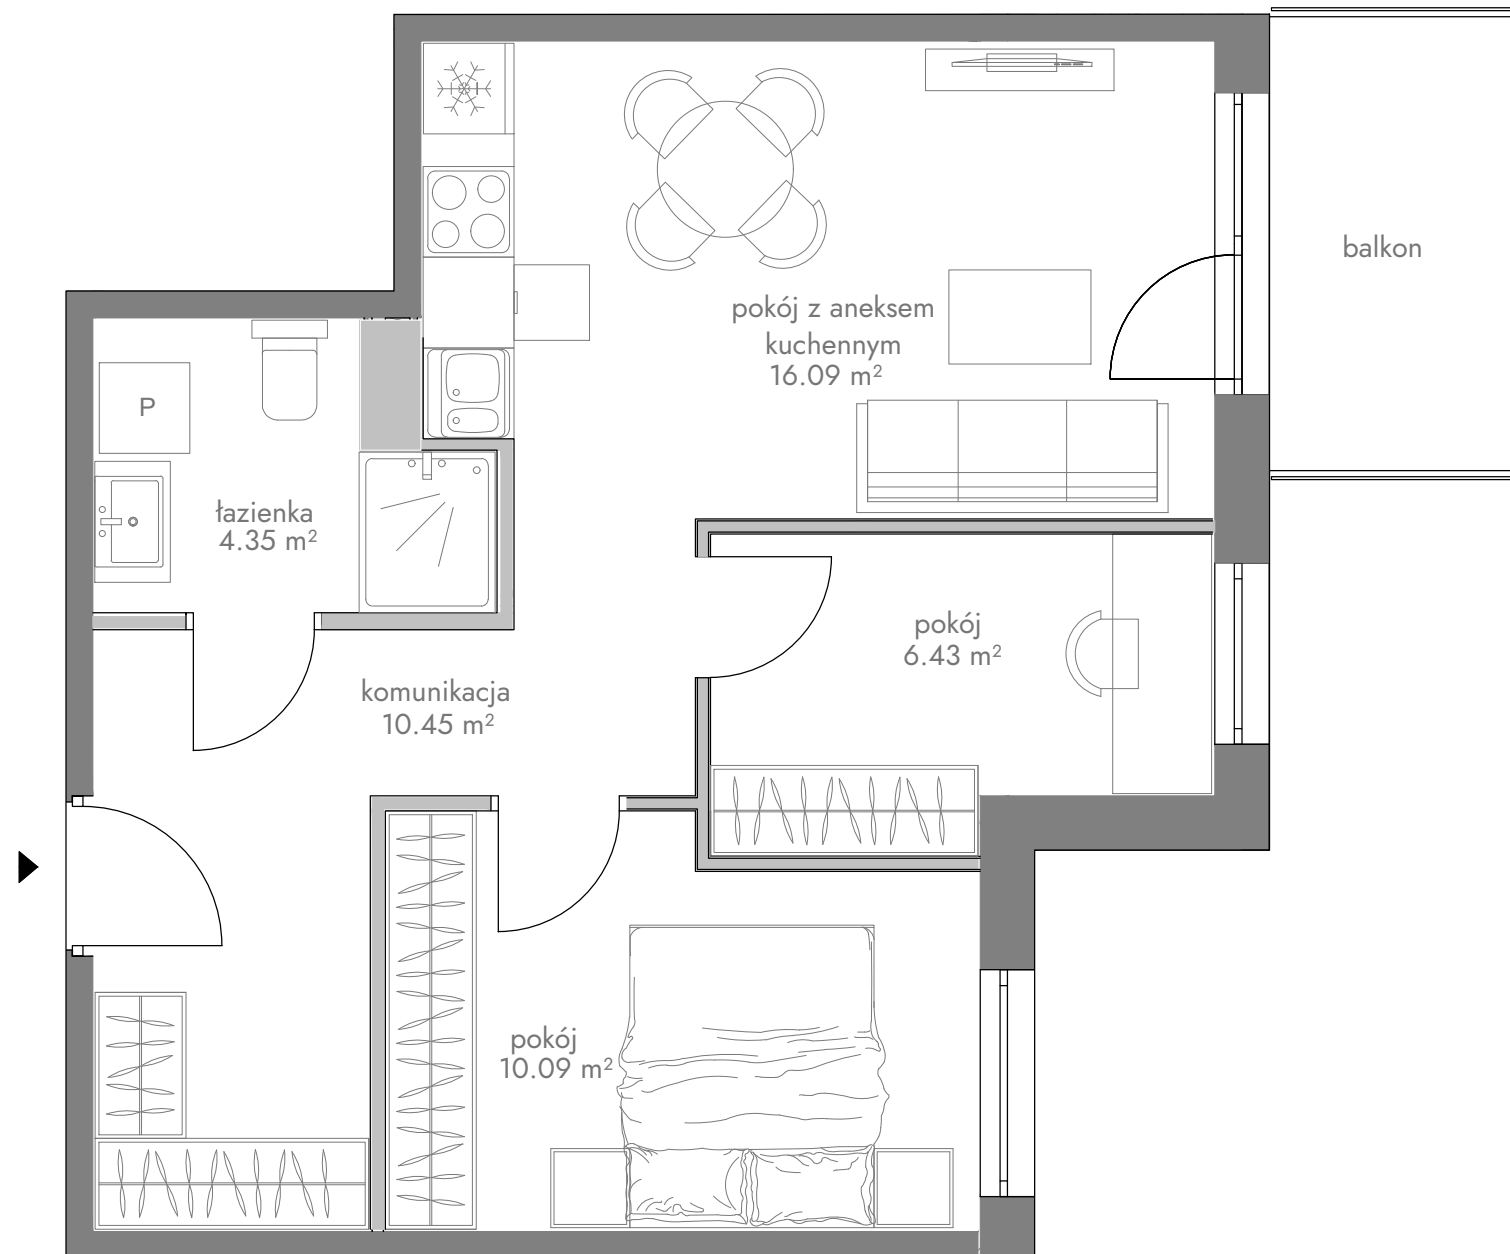

PLAN LOKALU Z RZUTEM KONDYGNACJI BUDYNKU

MIESZKANIE 25 | PIĘTRO 3 | POWIERZCHNIA 47.96 m²

MODDO

25 47.96 m²

komunikacja	8.25 m ²
łazienka	4.35 m ²
pokój z aneksem kuchennym	24.52 m ²
pokój	10.84 m ²

0 1 2 m

25	47.41 m ²
komunikacja	10.45 m ²
łazienka	4.35 m ²
pokój z aneksem kuchennym	16.09 m ²
pokój	10.09 m ²
pokój	6.43 m ²

0 1 2 m

**EKO
LAN**

al. Niepodległości 696, 81-853 Sopot
e-mail: biuro@ekolan.pl, www.ekolan.pl
tel. +48 58 555 14 55