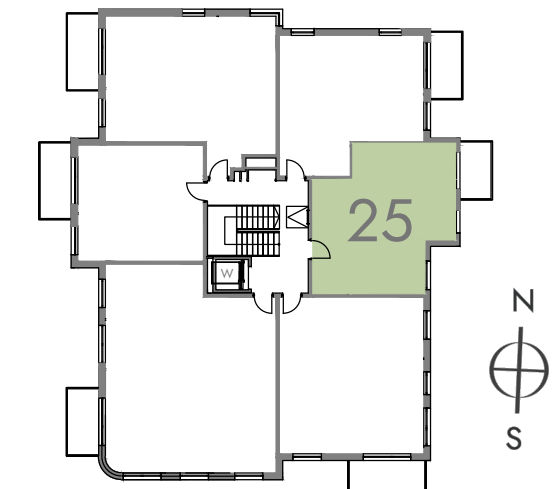

PLAN LOKALU Z RZUTEM KONDYGNACJI BUDYNKU

MIESZKANIE 25 | PIĘTRO 3 | POWIERZCHNIA 47.96 m²

MODDO

25 47.96 m²

komunikacja	8.25 m ²
łazienka	4.35 m ²
pokój z aneksem kuchennym	24.52 m ²
pokój	10.84 m ²

0 1 2 m

**EKO
LAN**

al. Niepodległości 696, 81-853 Sopot
e-mail: biuro@ekolan.pl, www.ekolan.pl
tel. +48 58 555 14 55

PLAN LOKALU Z RZUTEM KONDYGNACJI BUDYNKU

MIESZKANIE 25 | PIĘTRO 3 | POWIERZCHNIA 47.41 m²

MODDO

25	47.41 m ²
komunikacja	10.45 m ²
łazienka	4.35 m ²
pokój z aneksem kuchennym	16.09 m ²
pokój	10.09 m ²
pokój	6.43 m ²

0 1 2 m

**EKO
LAN**

al. Niepodległości 696, 81-853 Sopot
e-mail: biuro@ekolan.pl, www.ekolan.pl
tel. +48 58 555 14 55